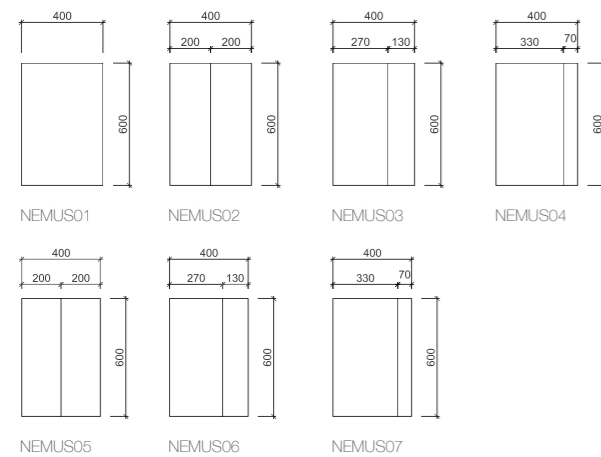

La nuova finitura è disponibile nei colori wasabi95 e Naturale96.

NOVITÀ 2017

MOSSWALL BOISERIE

	W	L
NEMUS 01:	40 cm	60 cm
NEMUS 02:	40 cm	60 cm
NEMUS 03:	40 cm	60 cm
NEMUS 04:	40 cm	60 cm
NEMUS 05:	40 cm	60 cm
NEMUS 06:	40 cm	60 cm
NEMUS 07:	40 cm	60 cm

ALL PANELS AVAILABLE IN COLORS:
NATURAL OR ZENZERO

FINITURE LEGNO:
NATURALE O ZENZERO

MOSSWALL STRIPS

	W	L
NEMUS 08:	40 cm	60 cm
NEMUS 09:	40 cm	60 cm

ALL PANELS AVAILABLE IN COLORS:
NATURAL OR ZENZERO

FINITURE LEGNO:
NATURALE O ZENZERO