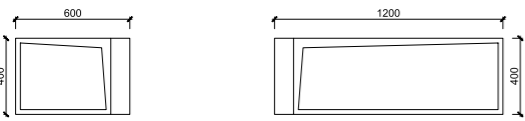

SOLUTIONS - SOLUZIONI

MOSSWALL FURNITURES

NEMUS PENSILE 60

NEMUS PENSILE 120

	W	L
NEMUS PENSILE 60:	60 cm	40 cm
NEMUS PENSILE 120:	120 cm	40 cm

COLORS: NATURAL OR ZENZERO

FINITURE LEGNO:
COLORE NATURALE O ZENZERO