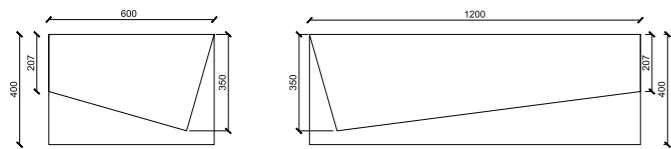

MOSSWALL APPLIQUES

NEMUS APPLIQUE 60

NEMUS APPLIQUE 120

	W	L
NEMUS APPLIQUE 60:	60 cm	40 cm
NEMUS APPLIQUE 120:	120 cm	40 cm

FLEXIBLE STRIP LED WITH CONSTANT VOLTAGE 24V DC
IP-40 3000K 19.9W/mt

STRIP ROLL LED - TENSIONE COSTANTE 24V DC
IP-40 3000K 19.9W/mt