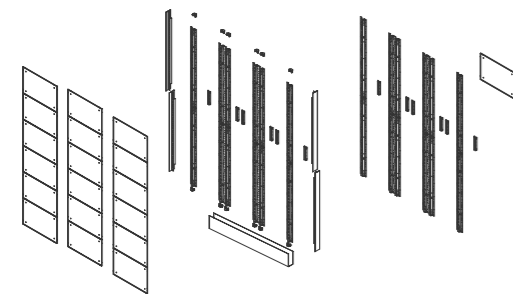

ROOM DIVIDER - PARETE A SPINTA