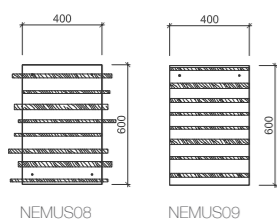

La nuova finitura è disponibile nei colori wasabi95 e Naturale96.

NOVITÀ 2017

MOSSWALL BOISERIE

	W	L
NEMUS 01:	40 cm	60 cm
NEMUS 02:	40 cm	60 cm
NEMUS 03:	40 cm	60 cm
NEMUS 04:	40 cm	60 cm
NEMUS 05:	40 cm	60 cm
NEMUS 06:	40 cm	60 cm
NEMUS 07:	40 cm	60 cm

ALL PANELS AVAILABLE IN COLORS:
NATURAL OR ZENZERO

FINITURE LEGNO:
NATURALE O ZENZERO

MOSSWALL STRIPS

	W	L
NEMUS 08:	40 cm	60 cm
NEMUS 09:	40 cm	60 cm

ALL PANELS AVAILABLE IN COLORS:
NATURAL OR ZENZERO

FINITURE LEGNO:
NATURALE O ZENZERO