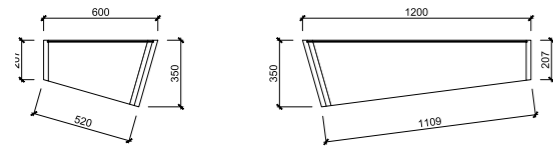

SOLUTIONS - SOLUZIONI

MOSSWALL FURNITURES

NEMUS PENSILE 60

NEMUS PENSILE 120

	W	L
NEMUS PENSILE 60:	60 cm	40 cm
NEMUS PENSILE 120:	120 cm	40 cm

COLORS: NATURAL OR ZENZERO

FINITURE LEGNO:
COLORE NATURALE O ZENZERO