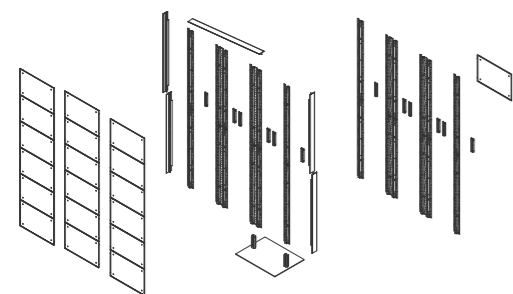

FREESTANDING WALL - PARETE AUTOPORTANTE